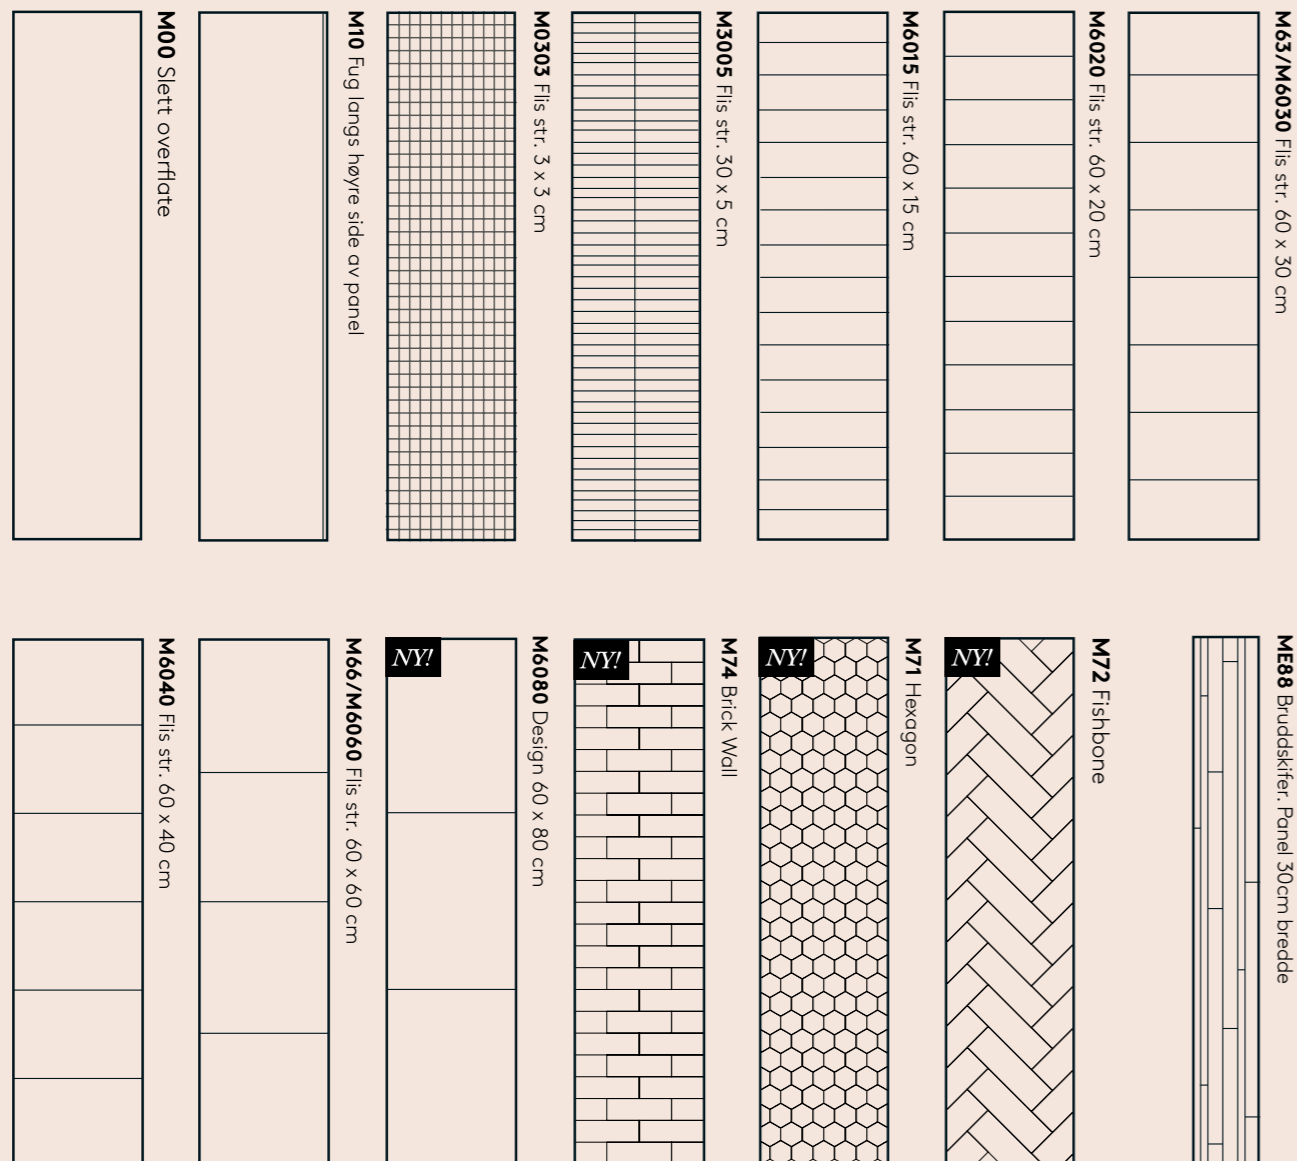

HVORDAN VELGE: Våre design, eller flisemønstre, gir variasjon til de ulike dekorene. Fargevalg og bredde på fug vil også fremheve eller dempe designet. På kolleksjonsoversikten finner du designkodene så du ser hvilket design den enkelte dekor finnes i.

Panelmål: Standard panel måler 600x2400 mm, men noen dekorer leveres også i ekstra lange panel à 600x3020 mm (s. 40).

M-design

M-DESIGN har en fugebredde på 1,8 mm.