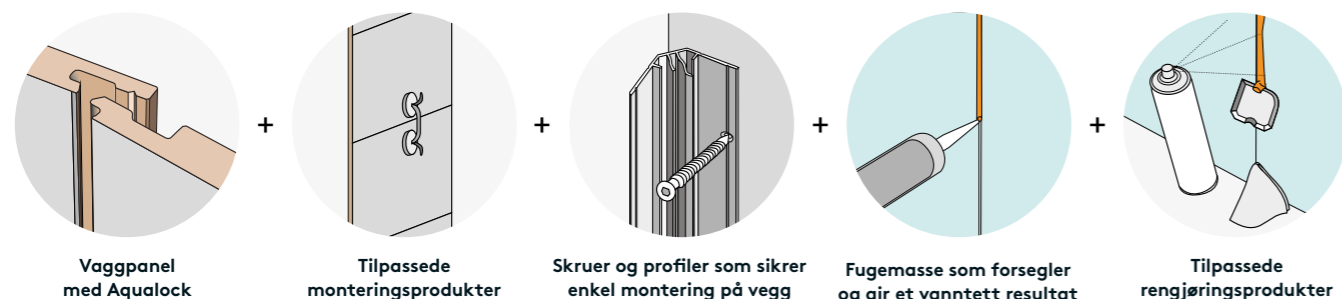

En enkel og komplett totalløsning

Fibos veggssystem er 100% vanntett og har alle nødvendige godkjenninger for våtrom. Systemet leveres som et **komplett sett med tilbehørsprodukter og profiler**, noe som forenkler monteringsjobben og sikrer et perfekt resultat.