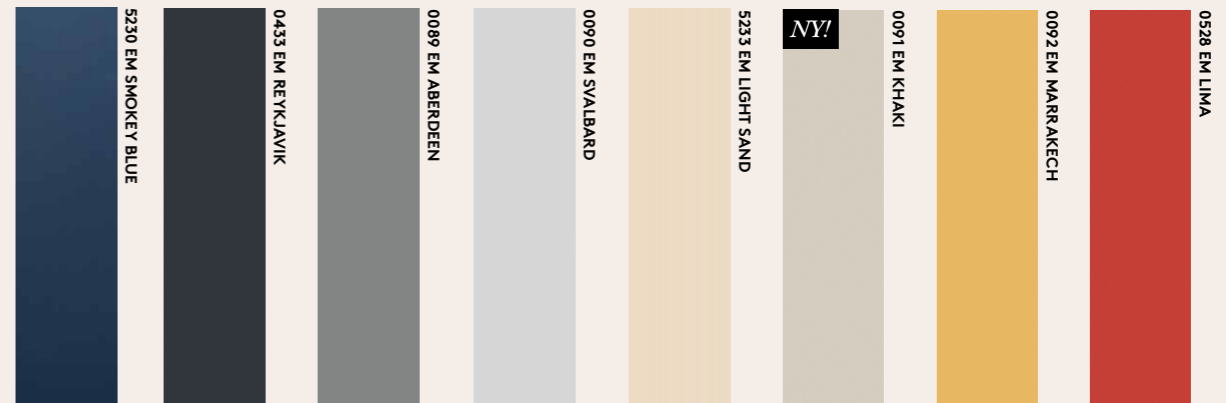

Matte farger

Fibo Colour Collection EM 6274 DUSTY BLUE M00

DEMPET FARGELEDE MED EKSTRA MATT OVERFLATE

Farger er endelig kommet på kartet igjen! Denne kolleksjonen er fantastisk med en ekstra matt finish tilfører disse panelene en trendy palett som lett kan kombineres med panel fra andre kolleksjoner. Ikke la fantasien sette grenser – farger skaper glede og trivsel!

Fibo Colour Collection EM 5206 OLIVEGREEN M00

Farger høyglans

Fibo Colour Collection HG 2212 HG AQUAMARINE

Fibo Colour Collection HG 6230 MIDNIGHT BLUE M00

Fibo Colour Collection 5223 HG YELLOW M6060

GLANSFULLT FOR ENHVER SMAK!