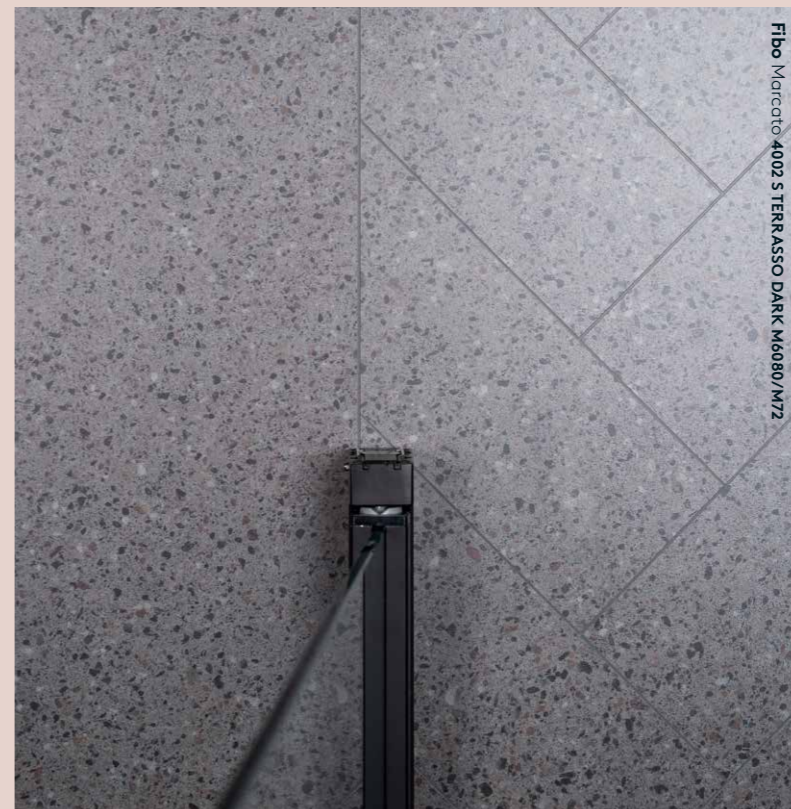

Mineraler

STENSTRUKTUR OG NATURLIG FINISH

Ta naturen med inn! Velger du en mineralsk dekor, vil veggen din få et naturlig preg. Velg mellom trendy, grovkornede Terrasso, myke og finkornede Sahara eller et råere uttrykk med ulike sementvarianter.

OVERFLATESTRUKTURER
S = Silke

HVA ER TERRASSO?

Terrasso er tradisjonelt sett en type betong som består av sement, vann, knust naturstein og som regel også pigment. Møt våre Terrasso-dekorer: