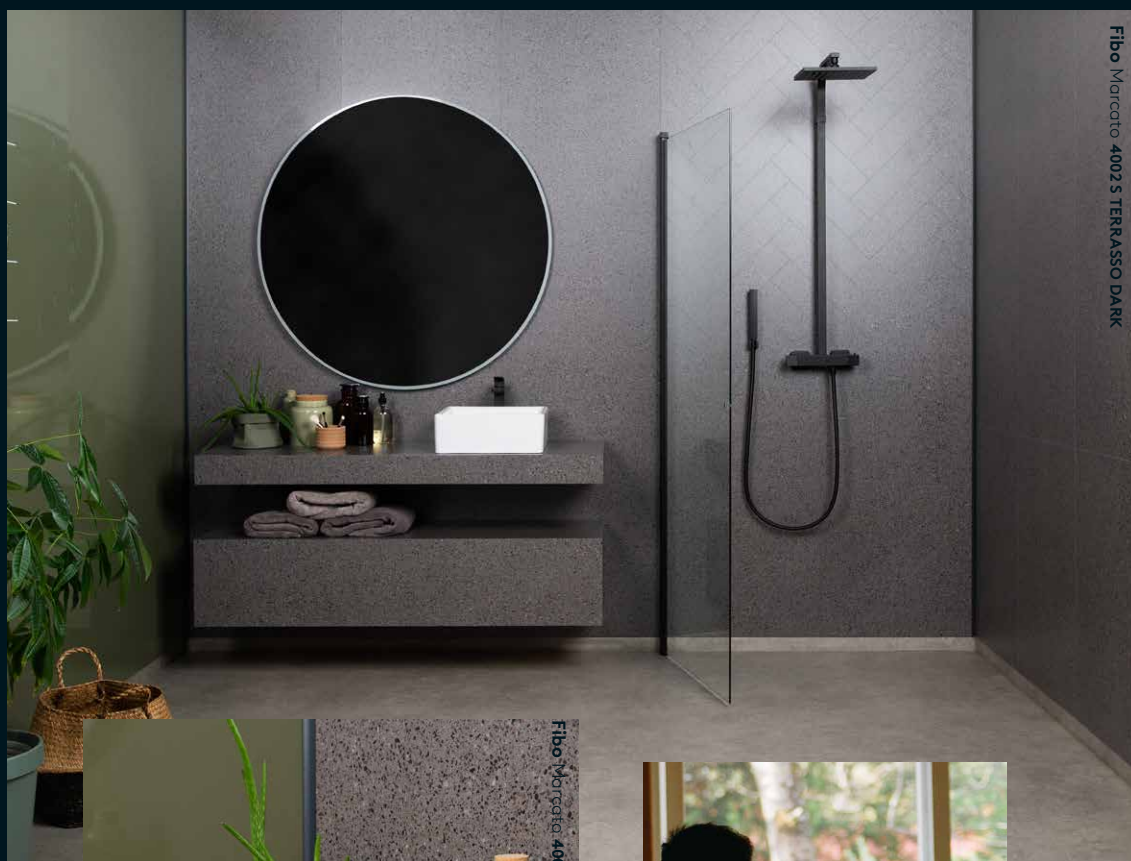

Fibo AS
Industriveien 2
N-4580 Lyngdal

Fibo

fibonacci.no
+47 38 34 33 00
info@fibosystem.com

Få en god start på fibonacci.no

© designbyfibonacci
P designbyfibonacci