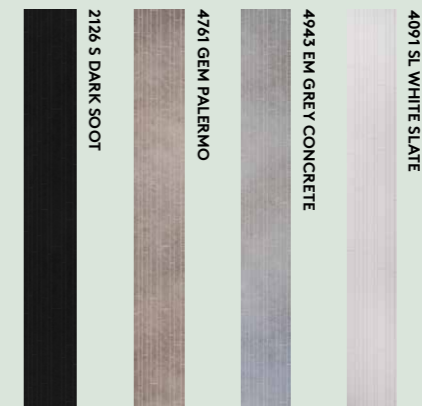

Effektpanel

PÅ DETALJNIVÅ

Få badet ditt til å skille seg ut med dekorative effektpanel. Kombiner dem med 600 mm brede panel og skap en helt unik look.

OVERFLATESTRUKTURER

- S = Silke
- GEM = Gemstone
- EM = Ekstra matt
- SL = Slate