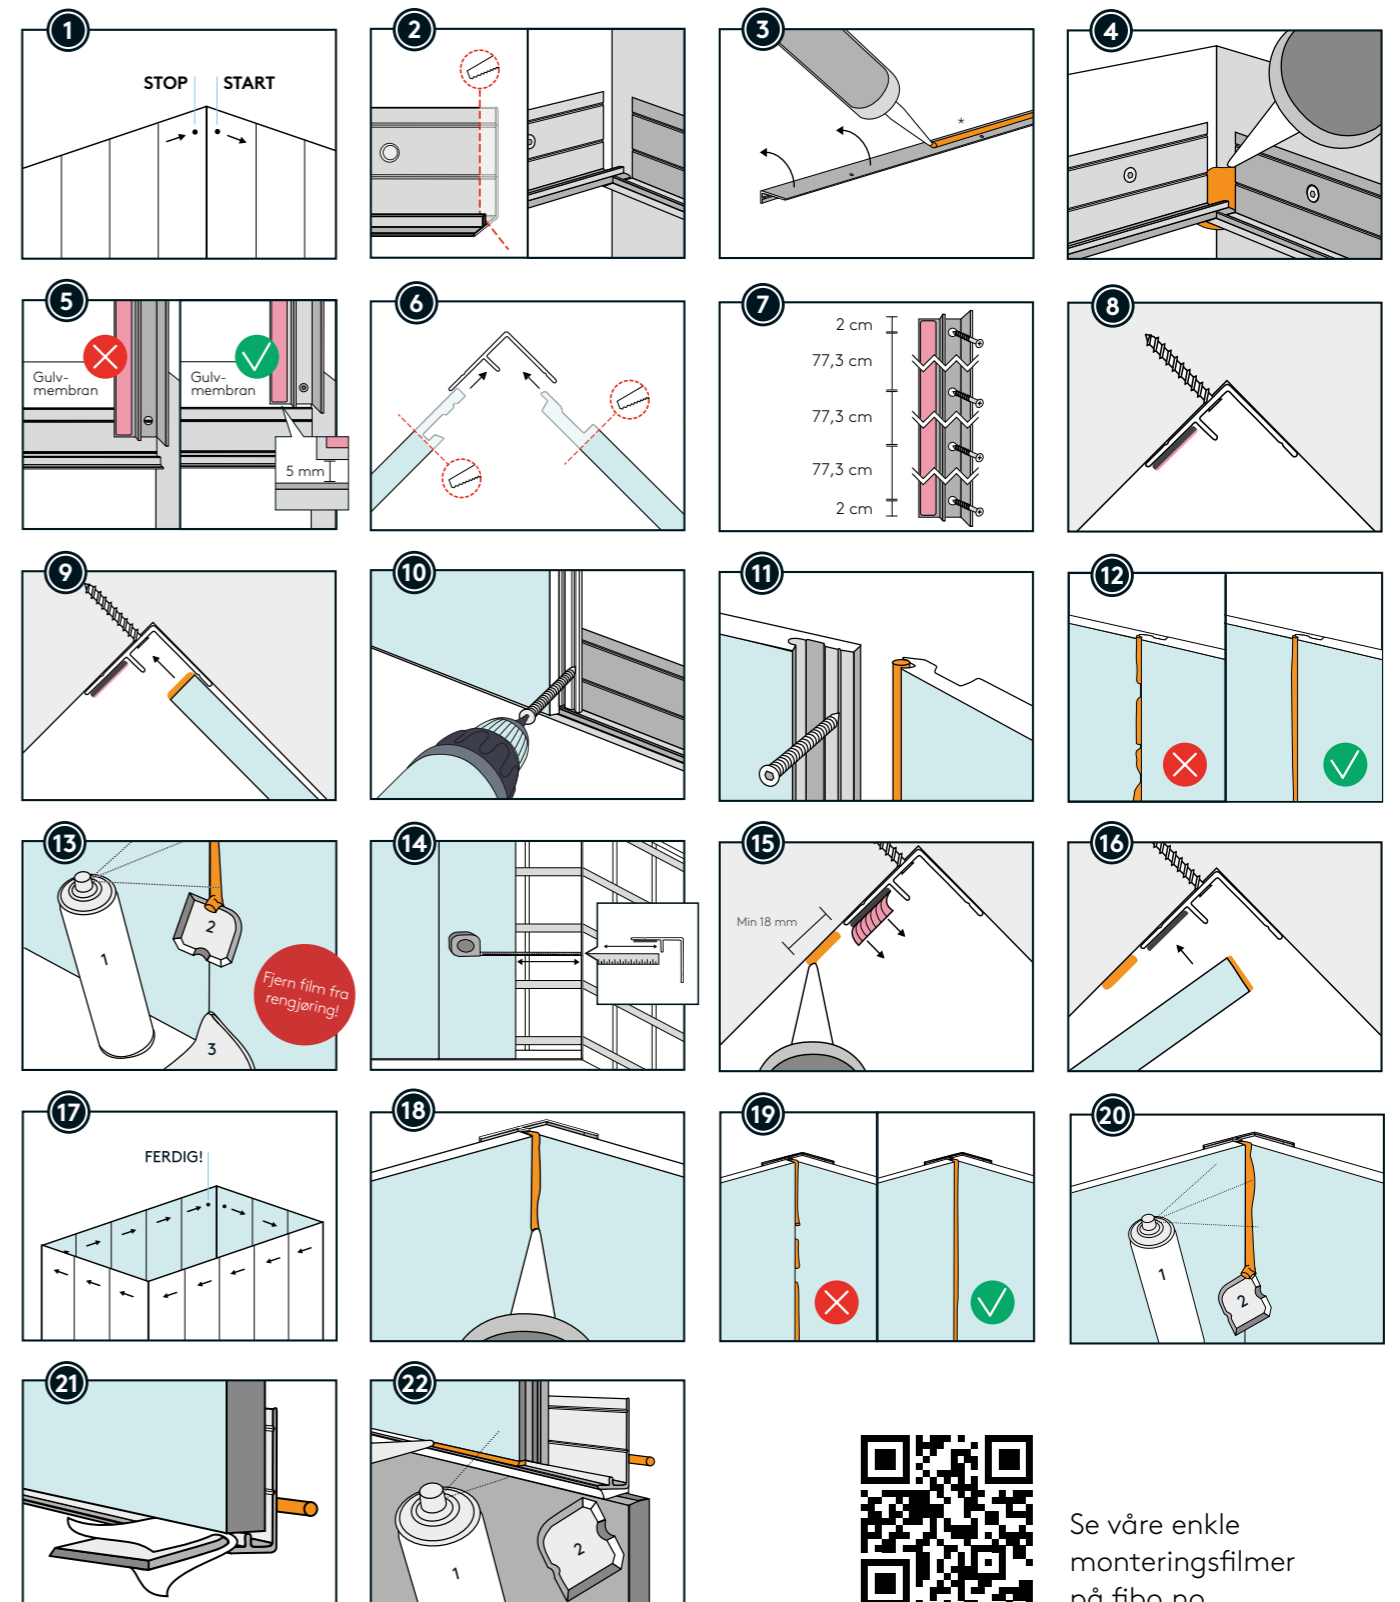

Monteringstilbehør og profiler er spesialtilpasset, og er dimensjonert for et vanntett og sikkert resultat.

TIPS! Les nøye gjennom monteringsanvisningen og se våre monteringsfilmer på fibo.no før du begynner arbeidet.

FIBO AQUALOCK: 100% VANNETT

Vår Aqualock klikklås gjør Fibo veggssystem til det perfekte valget for både rehabilitering og nybygg. Det unike veggssystemet gir en 100% vanntett overflate, forenkler monteringen og gjør fugene tilnærmet usynlige. Det er heller ikke nødvendig med fuktsperre eller andre typer vanntett membran bak panelene.

Montering av Fibo veggpanel

I våtsone må alle profiler, kuttflater, skjøter og underkant panel rengjøres og påføres fugemasse. Vår anbefaling for å redusere eventuell krymp i plater er å påføre fugemasse i alle skjøter. NB! Panelene erstatter diffusjonstett folie på yttervegg ved forsegling av alle overganger.

MONTERING MED 2-DELT INNVEDIG HJØRNEPROFIL

MONTERING MED SKJULT INNVEDIG HJØRNEPROFIL

Se våre enkle monteringsfilmer på fibo.no

Walls built for life

Uansett om vi leverer til hjem, skoler, helsebygg eller andre miljø, mener vi at alle bør ha rett til et bekymringsfritt innemiljø. Høy kvalitet skal ikke koste mer enn det må. Og funksjonelt trenger ikke være kjedelig.