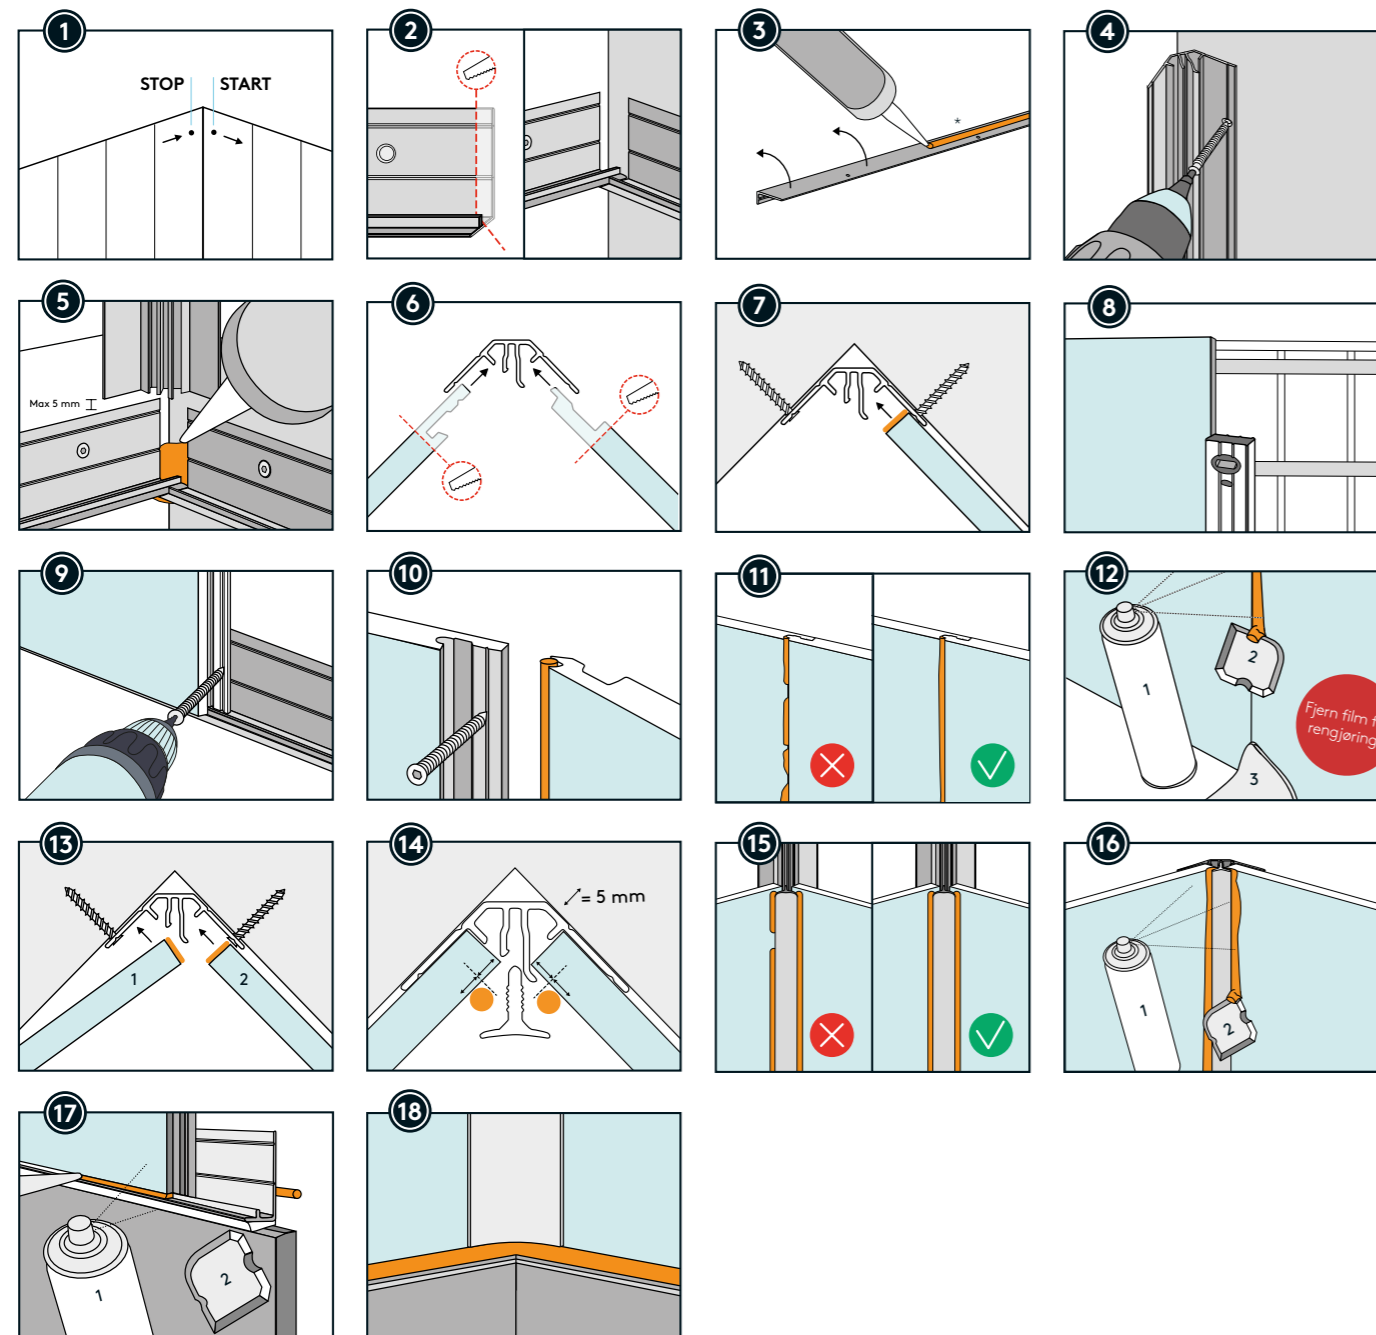

Montering av Fibo veggpanel

I våtsone må alle profiler, kuttflater, skjøter og underkant panel rengjøres og påføres fugemasse. Vår anbefaling for å redusere eventuell krymp i plater er å påføre fugemasse i alle skjøter. NB! Panelene erstatter diffusjonstett folie på yttervegg ved forsegling av alle overganger.

MONTERING MED 2-DELT INNVEDIG HJØRNEPROFIL