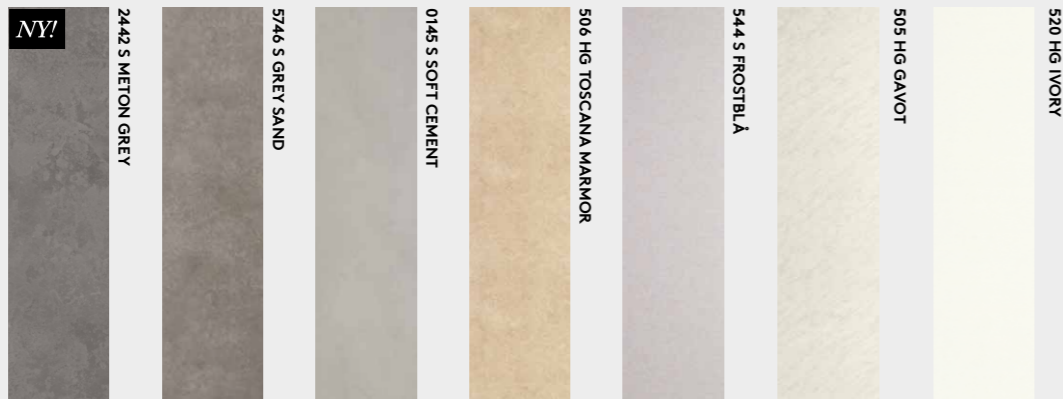

Stenstruktur

SAND I ALLE FORMER

I Adagio-kolleksjonen har vi samlet sju ulike dekorer med to ulike strukturer. Få en følelse av middelhavskysten med marmor og andre flotte stenimitasjoner, eller en røffere look med nyheten Meton Grey.

KLASSISKE DEKORER

Adagiokolleksjonen består av panel uten fuger eller høyde- og overflateforskjell. Panelene gir et sofistikert og tidløst uttrykk.

OVERFLATESTRUKTURER

S = Silke
HG = Høyglans