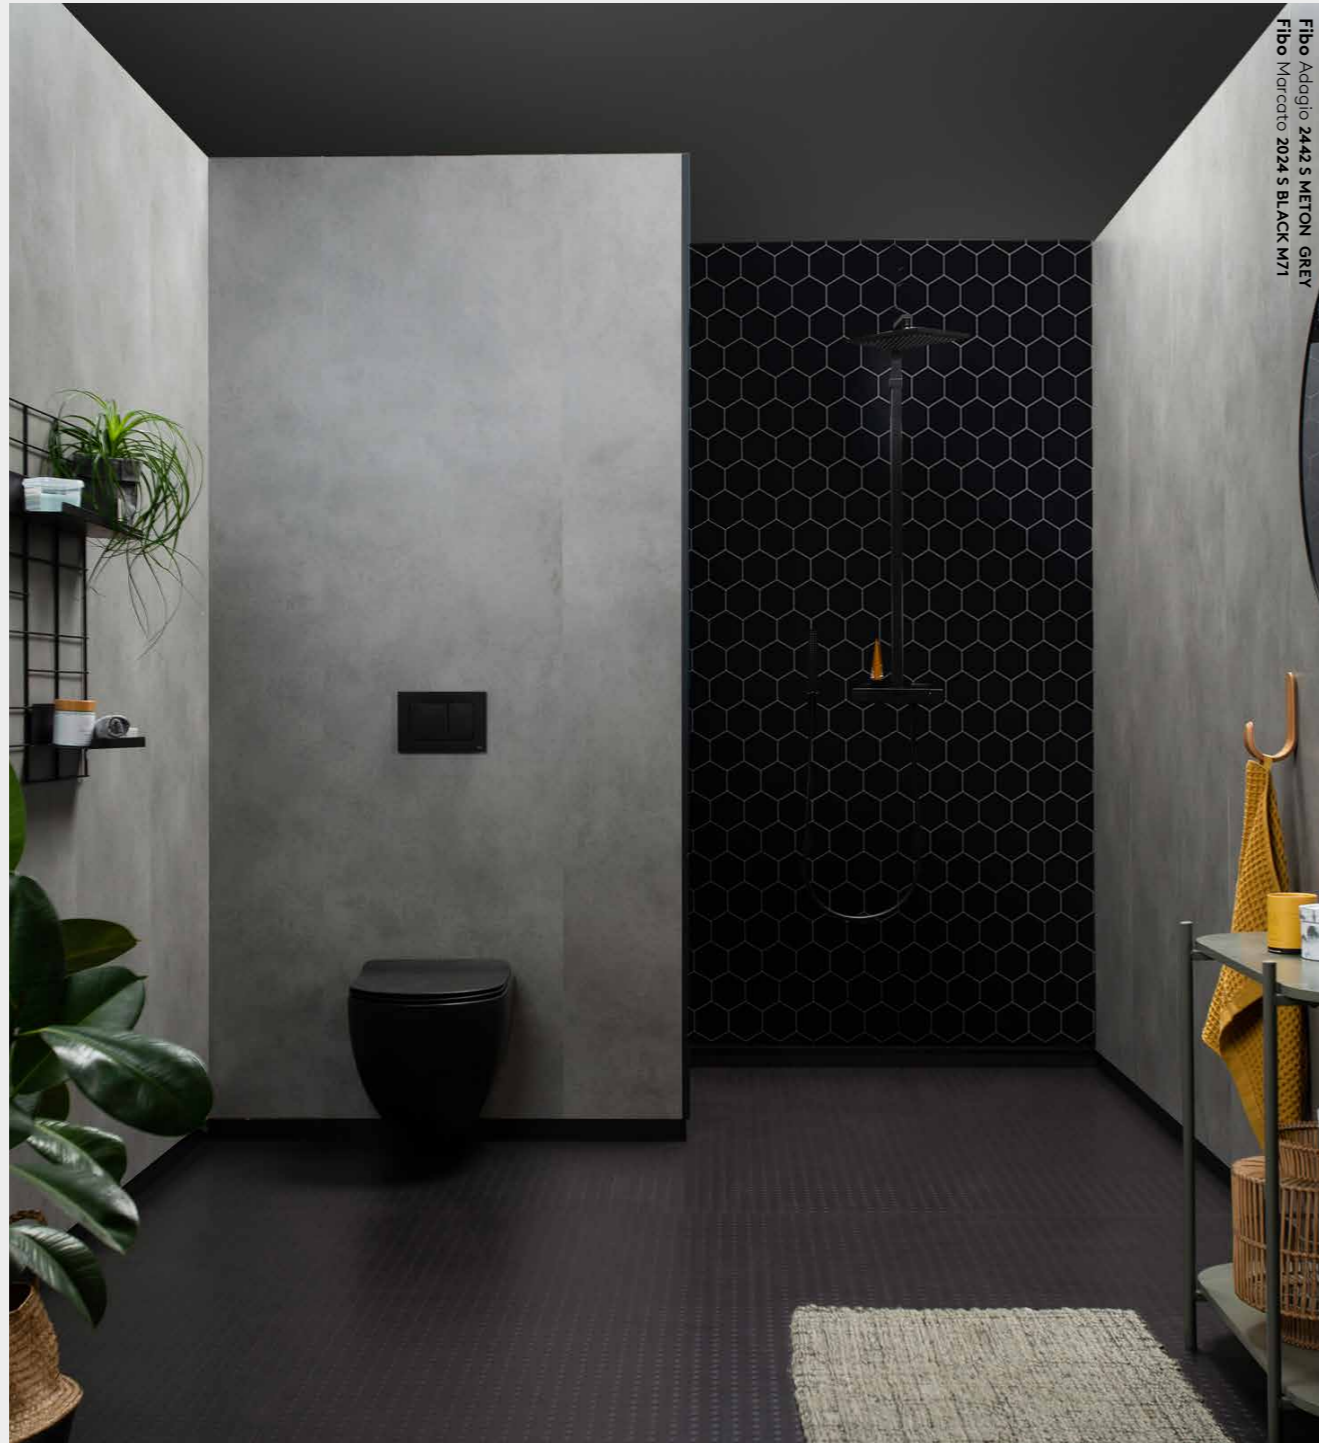

Stenstruktur

Fibo Adagio 2442 S METON GREY
Fibo Marcato 2024 S BLACK M71