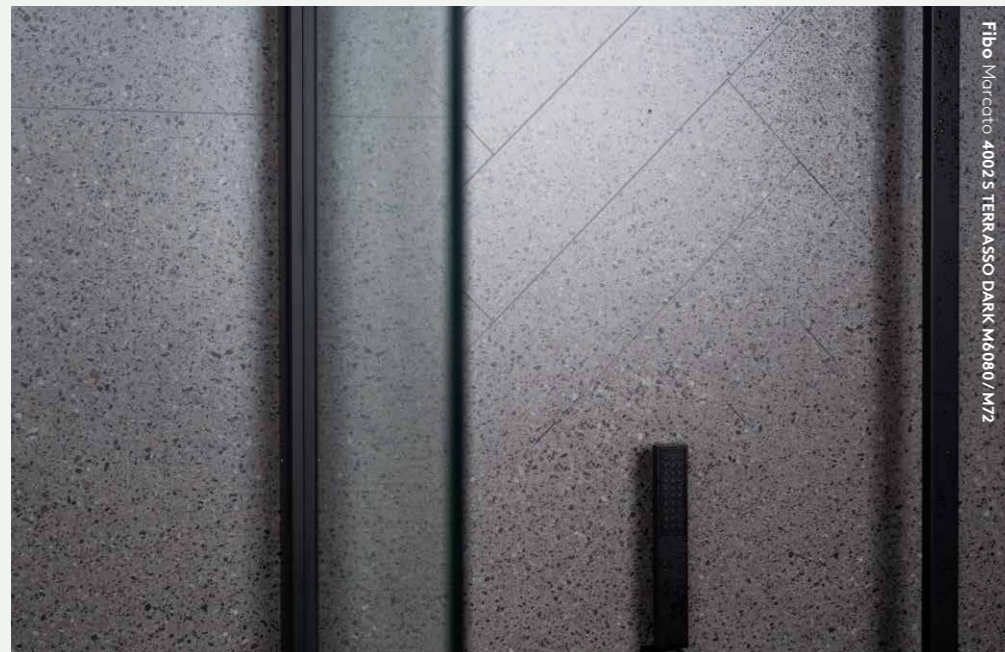

Nye dekorer

Vi lanserer nye, tidsriktige dekorer på våre veggpanel. Terrasso-dekorer med fiskeben-design, og nye mørke dekorer, Dark Soot og Black i flere stilige design. I tillegg har vi lansert et brick wall-design i flere aktuelle fargedekorer og et Kitchen Board-design med stående, smalt flisemønster i nydelige Midnight Blue.

På side 32-33 finner du alle designvalg våre panel kommer i - velg det som passer din stil.

Fibo Mercato 4002 S TERRASSO DARK M6080 / M72

OVERFLATESTRUKTURER
S = Silke