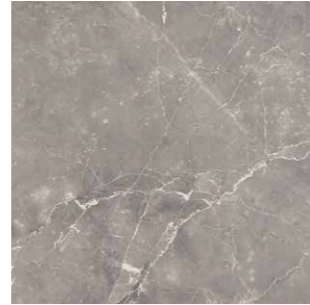

2279 S
SILVER GREY MARBLE
Fug: Grå
Design: M00, M6060