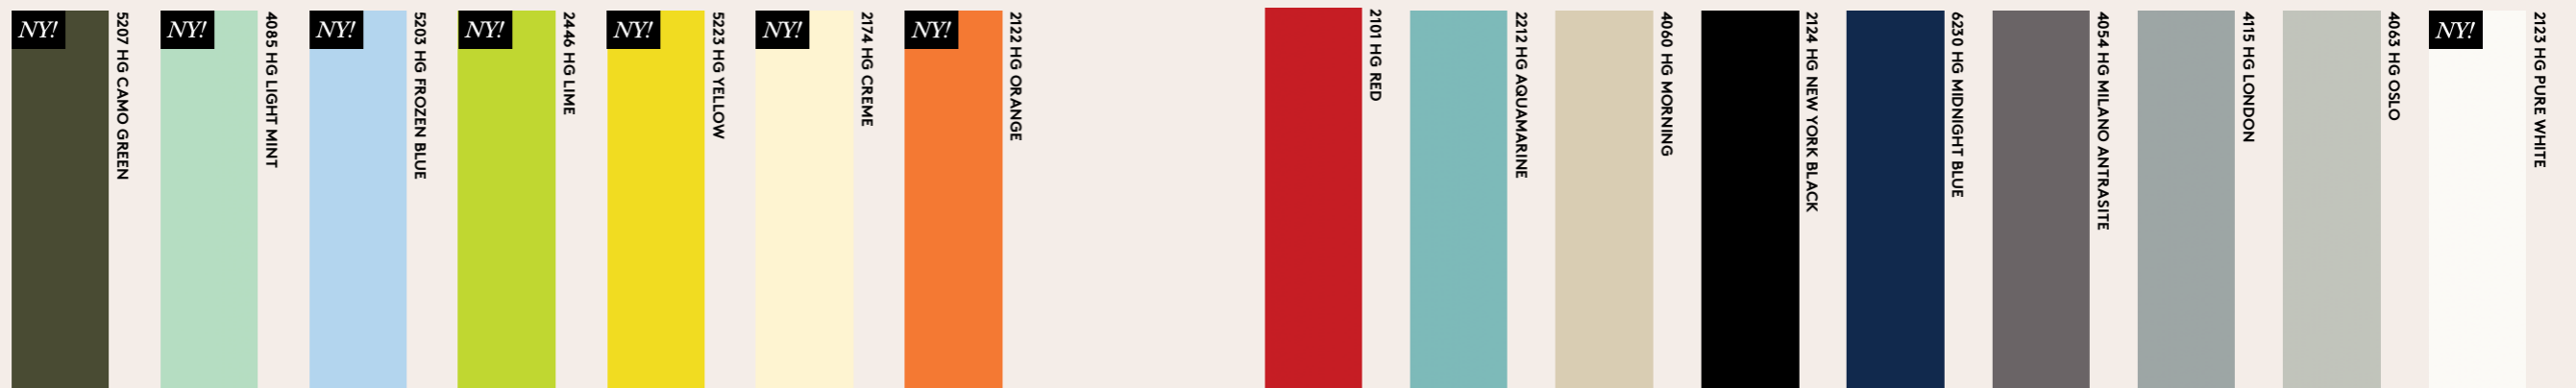

Fibo Colour Collection EM 5206 OLIVEGREEN M00

Farger høyglans

Fibo Colour Collection HG 2212 HG AQUAMARINE

Fibo Colour Collection HG 6230 MIDNIGHT BLUE M00

Fibo Colour Collection 5223 HG YELLOW M6060

GLANSFULLT FOR ENHVER SMAK!

For kreative sjeler som tør å være ekspressive kan vi tilby disse friske høyglansede fargene! Det er lett å kombinere dekorer fra Colour Collection høyglans med de andre kolleksjonene, men merk at panelene kommer med 1,8 mm fugebredde!